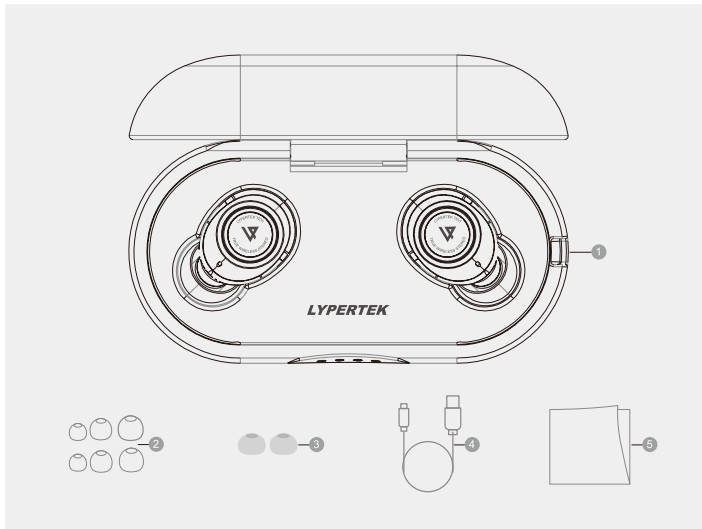

ACCESSORIES

アクセサリ

구성품

1 TEVI & Charging Case	테비 & 충전 케이스	테비 & 충전 케이스
2 Silicon Eartips	실리콘팁	실리콘 이어팁
3 Flexifit Foam Tips	플렉시피트팁	플렉시핏 폼 팁
4 USB Type C Charging Cable	USB 타입 C 충전케이블	USB 타입 C 충전 케이블
5 Quick Start Guide	퀵스타트 가이드	빠른 시작 가이드