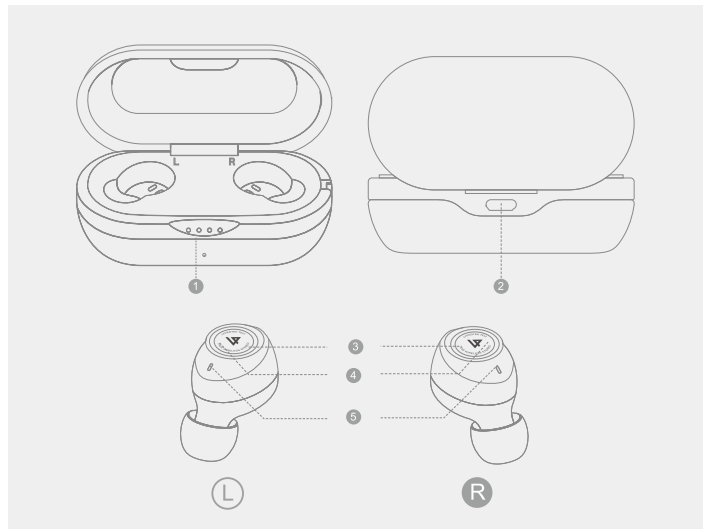

LYPERTEK

QUICK START GUIDE

JP_クイックスタートガイド KR_빠른 시작 가이드

ACCESSORIES

アクセサリ

구성품

1 TEVI & Charging Case	테비 & 충전 케이스	테비 & 충전 케이스
2 Silicon Eartips	실리콘팁	실리콘 이어팁
3 Flexifit Foam Tips	플렉시피트팁	플렉시핏 폼 팁
4 USB Type C Charging Cable	USB 타입 C 충전케이블	USB 타입 C 충전 케이블
5 Quick Start Guide	퀵스타트 가이드	빠른 시작 가이드

DEVICE LAYOUT

데바이스레이아웃

제품 레이아웃

1 Case LED Indicator	케이스 LED 인ジ케ータ	케이스 LED 표시등
2 Charging Port	충전 포트	충전 포트
3 Multifunction Button	多機能ボタン	다기능 버튼
4 TEVI LED Indicator	테비 LED 인ジ케ータ	테비 LED 표시등
5 Microphone	마이크	마이크