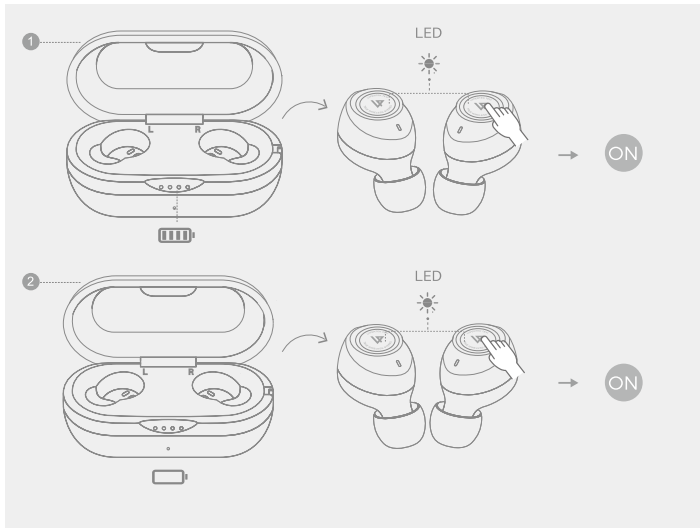

DEVICE LAYOUT

데바이스레이아웃

제품 레이아웃

1 Case LED Indicator	케이스 LED 인ジ케ータ	케이스 LED 표시등
2 Charging Port	충전 포트	충전 포트
3 Multifunction Button	多機能ボタン	다기능 버튼
4 TEVI LED Indicator	테비 LED 인ジ케ータ	테비 LED 표시등
5 Microphone	마이크	마이크