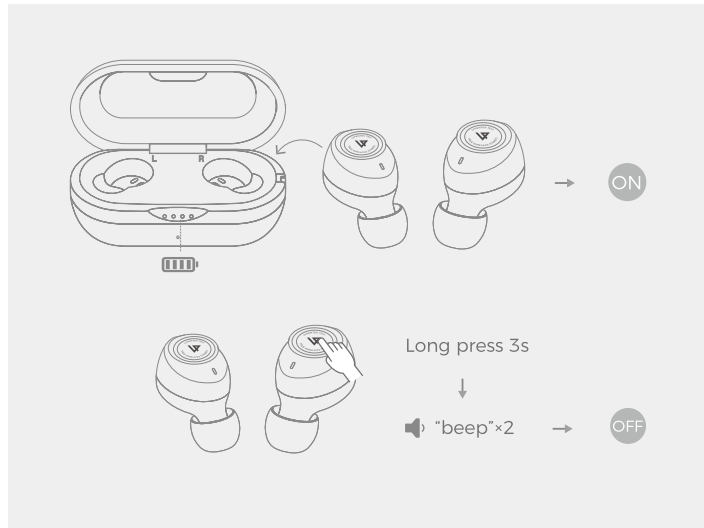

DEVICE LAYOUT

데바이스레이아웃

제품 레이아웃

1 Case LED Indicator	케이스 LED 인ジ케ータ	케이스 LED 표시등
2 Charging Port	충전 포트	충전 포트
3 Multifunction Button	多機能ボタン	다기능 버튼
4 TEVI LED Indicator	테비 LED 인ジ케ータ	테비 LED 표시등
5 Microphone	마이크	마이크

POWER ON 電源を入れる 전원 켜기

1 TEVI turns on automatically when taken out of its case. 테비는 케이스에서 테비를 꺼내면 케이스에서 테비를 꺼내면
自動的にオンになります。 자동으로 전원이 켜집니다.

2 Press the MFB button to boot up TEVI 多機能ボタンを押して 다기능 버튼을 눌러
電源をつける。 전원을 켭니다.

(*If the case battery is used up)

(*充電ケースのバッテリーが切れている場合)

(*케이스의 배터리가 없을 경우)

POWER OFF 電源オフ 전원 끄기

1 TEVI turns off automatically when put back into its case. 케이스에イヤ폰を入れる 케이스에 테비를 넣으면
自動的に電源が切れます。 と自動的に電源が切れます。 자동으로 전원이 꺼집니다.