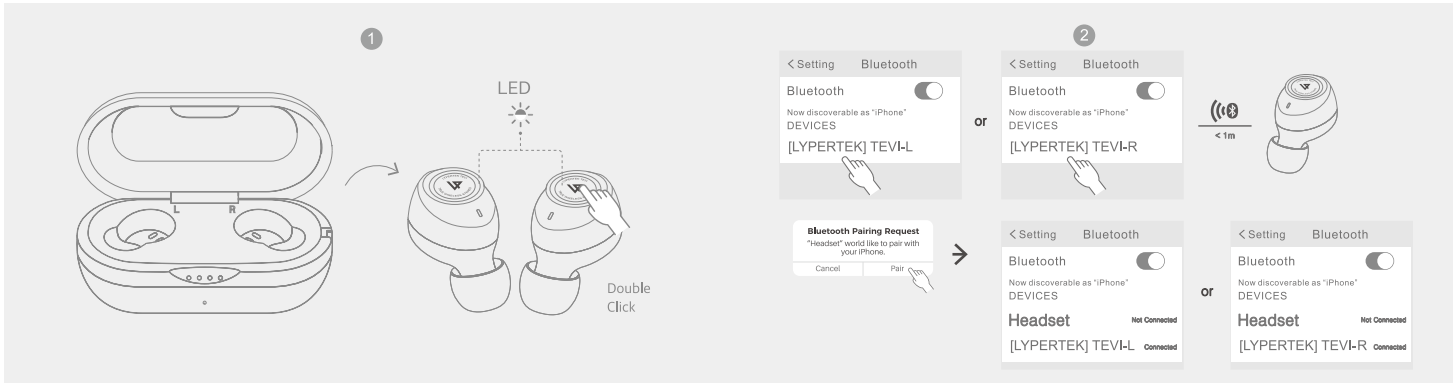

(*If the case battery is used up)

(*充電ケースのバッテリーが切れている場合)

(*케이스의 배터리가 없을 경우)

POWER OFF 電源オフ 전원 끄기

1 TEVI turns off automatically when put back into its case. 케이스에イヤ폰を入れる 케이스에 테비를 넣으면
自動的に電源が切れます。 と自動的に電源が切れます。 자동으로 전원이 꺼집니다.

2 Press the MFB button for 3 seconds. 多機能ボタンを3秒間 다기능 버튼을3초간
押します。 누릅니다.

(*If the case battery is used up)

(*ケースの電源がない場合)

(*케이스의 배터리가 없을 경우)

HOW TO PAIR フェアリング 페어링하기

1 Double click any side of TEVI
to enter pairing mode.